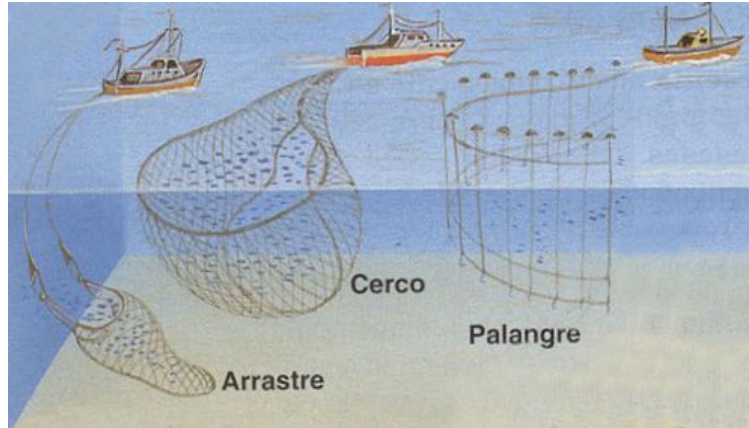

PRODUCTO PRODUCT	ARTE DE PESCA FISHING ART
Gamba de Sóller · Prawns · Garnelen · Crevettes	arrastre
Dèntol · Dentón	palangre
Dorada · Sea Bream · Meerbasse · Daurade	vivero
Rodaballo · Turbot · Steinbutt	vivero
Bacalao · Cod fish · Kabeljau · Morue	arrastre
Salmón · Lachs · Saumon	vivero
Calamar · Squid · Tintenfisch · Calmar	arrastre
Gallo · John Dory · Petersfisch · Saint Pierre	arrastre
Sepia · Cuttlefish · Seiche	arrastre
Dorado-Llampuga · Mahi mahi · Roskopffisch	cerco
Lubina · Sea Bass · Wolfsbarsch · Loup de mer	vivero
Langostino · Shrimps · Crevettes	vivero
Gamba pelada · peeled schrimps · Geschälte Garnelen · Crevettes décortiquées	arrastre
Merluza · Hake · Seehecht · Merlu	arrastre/palangre
Mejillones · Muscheln · Muscheln · Moules	batea

HOTEL ES PORT

Arrastre

Palangre

Vivero / Fish farming

Batea